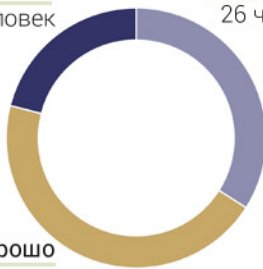

## Результаты государственной итоговой аттестации

Госэкзамен по менеджменту  
средний балл - 4,05

Госэкзамен по англ. языку  
средний балл - 4,13

Защита ВКР  
средний балл - 4,29

26% удовл.  
20 человек

32% отлично  
24 человек

42% хорошо  
32 человек

21% удовл.  
16 человек

34% отлично  
26 человек

45% хорошо  
34 человека

12% удовл.  
9 человек

41% отлично  
31 человек

47% хорошо  
36 человек

	госэкзамен по менеджменту		госэкзамен по англ. языку		Защита ВКР	
Отлично	24	32%	26	34%	31	41%
Хорошо	22	34%	22	34%	13	21%
Удовлетворительно	32	42%	34	45%	36	47%
Средний балл	4,05		4,13		4,29	