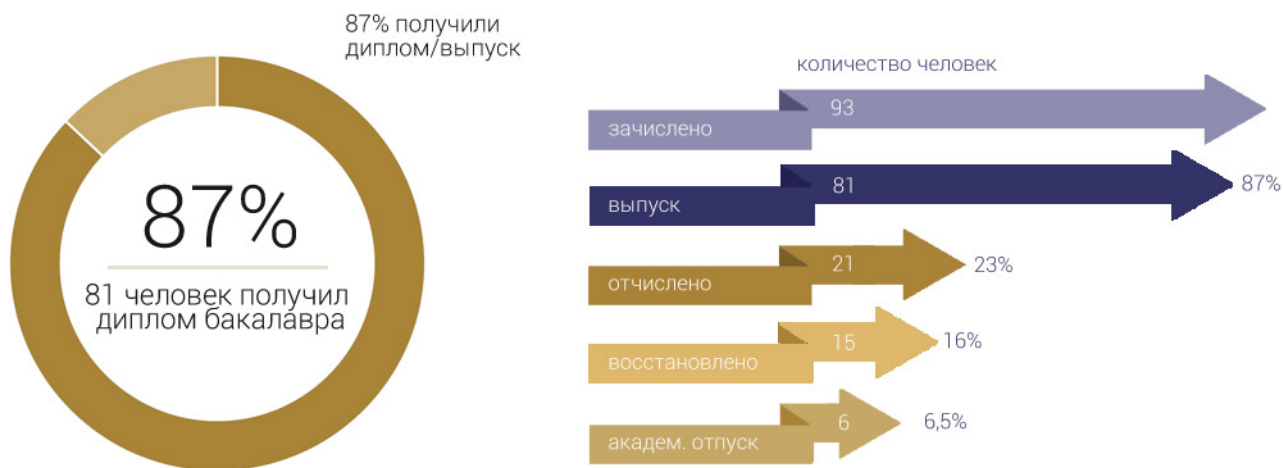

38.03.02 Менеджмент. Программа "Международный менеджмент" 2012-2016 гг. обучения