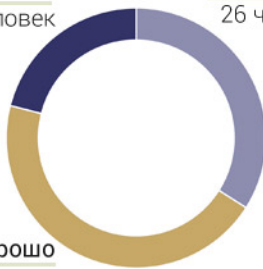

Защита ВКР
средний балл - 4,29

26% удовл.
20 человек

32% отлично
24 человек

42% хорошо
32 человек

21% удовл.
16 человек

34% отлично
26 человек

45% хорошо
34 человека

12% удовл.
9 человек

41% отлично
31 человек

47% хорошо
36 человек

	госэкзамен по менеджменту		госэкзамен по англ. языку		Защита ВКР	
Отлично	24	32%	26	34%	31	41%
Хорошо	22	34%	22	34%	13	21%
Удовлетворительно	32	42%	34	45%	36	47%
Средний балл	4,05		4,13		4,29	